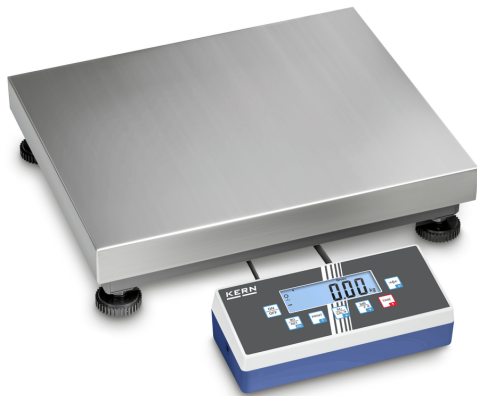

KERN IOC 6K-3M

KERN

Allround-Plattformwaage mit vielfältigen Kommunikationsmöglichkeiten, optional mit Eichung

Eichwert [e]	0,001 kg; 0,002 kg
Konformitätsbewertung ab Werk möglich	✓

Display

Display-Art	LCD
Terminal - Display-Art	LCD
Display Größe	110x35 mm
Display Hinterleuchtung	ja
Display Segmente	6
Display Ziffernhöhe - Kleinste Ziffer	25 mm
Display Ziffernhöhe	25 mm
Sprachen des Benutzerinterfaces	Symbolsprache

Bauform

Abmessungen Auswertegerät (B×T×H)	268×115×80 mm
Abmessungen Wägeplattform (B×T×H)	300×300×110 mm
Material Displaygehäuse	Kunststoff
Material Wägeplatte	Edelstahl
Material Plattform	Flussstahl
Abmessungen Wägefläche (B×T)	300×300 mm
Auswertegerät Kabellänge	3 m
Transportsicherung - Anzugsmoment	0,01 Nm
Material Lastzelle(n)	Aluminium
Lastzellen - Anzahl	1
Fußschrauben drehbar	✓
Libelle	✓
Wandhalterung	✓
Stativ neigbar	✓

Kategorie

Marke	KERN
Produktkategorie	Industriewaage
Produktgruppe	Plattformwaage
Produktfamilie	IOC

Messsystem

Bauart der Waage	Mehrbereichswaage
Wägesystem	Dehnungsmessstreifen
Wägebereich [Max]	3 kg; 6 kg
Ablesbarkeit [d]	0,001 kg; 0,002 kg
Auflösung	3.000, 3.000
Linearität	± 0,001 kg; 0,002 kg
Linearisierung (in Punkten)	3
Reproduzierbarkeit	0,001 kg; 0,002 kg
Tarierbereich	-6 kg
Voreingestellte Einheit	kg
Einheiten	kg
Einheiten (wenn Gerät konformitätsbewertet)	kg
Mindestgewicht [Min]	0,02 kg; 0,04 kg
Justiermöglichkeiten	Justierung mit externem Gewicht
Empfohlenes Justiergewicht	6 kg (M1)
Einschwingzeit	2 s
Anwärmzeit	10 min; 10 min
Außer mittige Belastung bei 1/3 [Max]	0,001 kg; 0,002 kg
Wägezelle Bauart	Alu IP65 Silikonbeschichtet
Wägezellen-Verbindung	4-Leiter